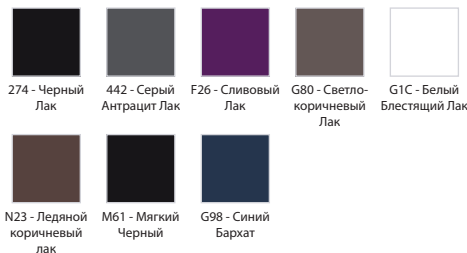

EB1179D

Коллекция: TERRACE

Отделки*:

Общие характеристики:

Преимущества для конечного пользователя

- Уникальный дизайн: утонченная, элегантная геометрия линий создает современный дизайн
- Идеальное покрытие: роскошная отделка полочек из цельного дерева
- Уникальная функциональность: коллекция Terrace оптимизирует доступное пространство, упрощает хранение туалетных принадлежностей благодаря вертикальной нише с 4 полками