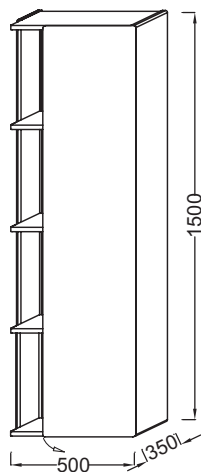

EB1179D

Коллекция: TERRACE

Отделки*:

Общие характеристики:

Преимущества для конечного пользователя

- Уникальный дизайн: утонченная, элегантная геометрия линий создает современный дизайн
- Идеальное покрытие: роскошная отделка полочек из цельного дерева
- Уникальная функциональность: коллекция Terrace оптимизирует доступное пространство, упрощает хранение туалетных принадлежностей благодаря вертикальной нише с 4 полками

Технические характеристики

- РАЗМЕРЫ (СМ) : 50 x 35 x 150 см
- МАТЕРИАЛ : Лак
- МЕСТО ДЛЯ ХРАНЕНИЯ : 1 дверца с механизмом «плавное закрывание»
- МОДЕЛЬ : Правосторонняя
- ВНУТРЕННЯЯ СИСТЕМА ХРАНЕНИЯ : 2 деревянные фиксированные полочки, стеклянный разделитель, внутренние и внешние полочки
- ВЕС : 40 кг
- ТИП УСТАНОВКИ : Подвесная
- РЕШЕНИЕ ХРАНЕНИЯ : Дверцы
- ДОПОЛНИТЕЛЬНЫЙ МОДУЛЬ : Подвесные колонны
- ФИКСАЦИЯ : Установщику понадобится набор крепежей для монтажа на стену

Технический чертёж

Спецификация продукта : Подвесная колонна 50 см, шарниры справа. EB1179D. Коллекция : TERRACE. РАЗМЕРЫ (СМ) : 50 x 35 x 150 см. ВЕС : 40 кг. МАТЕРИАЛ : Лак. ТИП УСТАНОВКИ : Подвесная. МЕСТО ДЛЯ ХРАНЕНИЯ : 1 дверца с механизмом «плавное закрывание». РЕШЕНИЕ ХРАНЕНИЯ : Дверцы. МОДЕЛЬ : Правосторонняя. ДОПОЛНИТЕЛЬНЫЙ МОДУЛЬ : Подвесные колонны. ВНУТРЕННЯЯ СИСТЕМА ХРАНЕНИЯ : 2 деревянные фиксированные полочки, стеклянный разделитель, внутренние и внешние полочки. ФИКСАЦИЯ : Установщику понадобится набор крепежей для монтажа на стену.